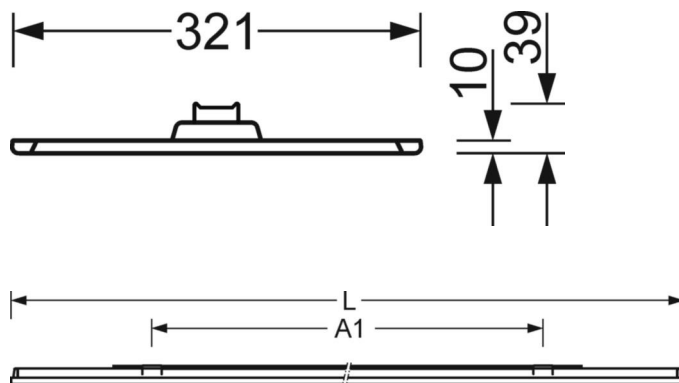

DEEP-LINK

<https://www.regiolux.de/ru/article/46302026170>

Ссылка	LED 4600lm 830
ηLB	100 %
Φ ↓/↑	74 % / 26 %
UGR поп./вдоль дисплей	16.3 / 15.8
	65° < 3000cd/m²

Механика

цвет корпуса	белый стандартный для электротехники RAL 9016
размеры (LxWxH/DxH)	1250mm x 321mm x 39mm
вес (нетто)	4.75kg
Кабельный ввод KE (X/Y)	0mm/0mm
Вид монтажа	Потолочная одиночная установка

размеры

L	1250 mm	Длина
B	321 mm	Ширина
H	39 mm	Высота
A1	900 mm	Расстояние между точками крепежа при одиночной установке
X	0 mm	Расстояние от ввода проводов до середины светильника по оси X (вдо)
Y	0 mm	Расстояние от ввода проводов до середины светильника по оси Y (поп)