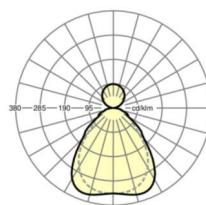

параметры

номер заказа	46302026170
код EAN	4020863378166
номер таможенного тарифа	94051190
Знак прохождения контроля	IP 20, класс защиты I, для рабочих мест за дисплеем 65°<3000, F, Indoor, CE
Степень ударопрочности IK	IK02
Температура окружения	ta 25°C
Особые свойства	Готовность к IoT «Ready for IoT»
Гарантийный срок	5 лет
Государственные программы поддержки	BEG - государственные субсидии для энергосберегающих зданий (действительна только для Германии)

электротехника

Балласт	Электронный драйвер DALI2 (1 штука)
Мощность системы	36W
сетевое напряжение	230V/50Hz
автоматический предохранитель (пусковой ток)	12 штук/B10, 20 штук/B16, 21 штук/C10, 33 штук/C16
класс энергосбережения/Источник света	C

Оптика

Оснастка	LED, цветопередача/оттенок света CRI ≥ 80 / 3000K
Допуск для координаты цветности (MacAdam)	3SDCM
Номинальный световой поток	4568lm
Срок службы LED	50000h L90/B10 (Tq 25°C)
светоотдача светильников	128lm/W
UGR поп./вдоль	16.3 / 15.8

DEEP-LINK

<https://www.regiolux.de/ru/article/46302026170>